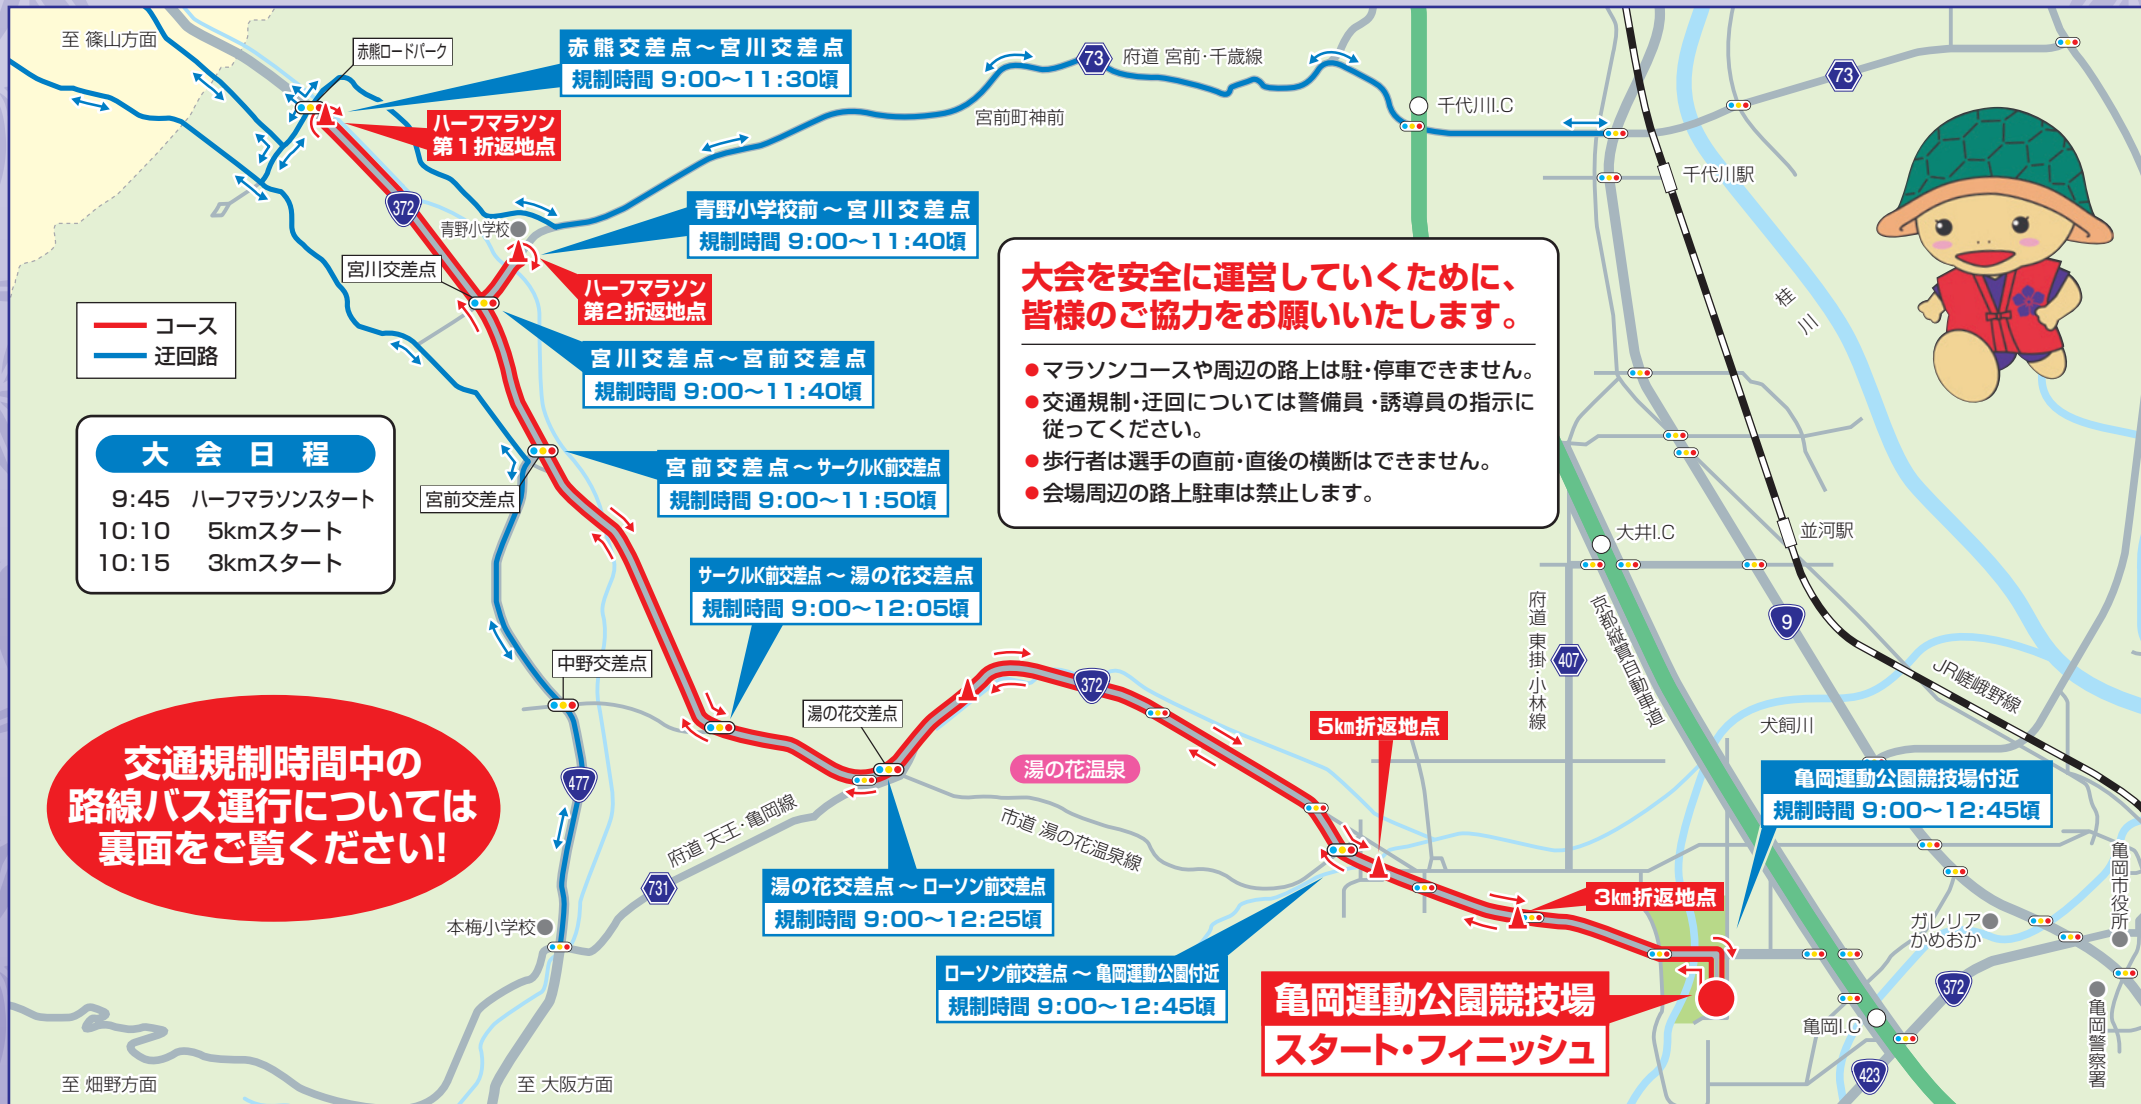

第2回

京都亀岡ハーフマラソン

交通規制ご協力をお願い

開催日 **平成28年12月11日(日)**

交通規制時間 **9:00~12:45**

スタート・フィニッシュ
亀岡運動公園競技場

規制時間帯はコース上、車両の通行はできません。コース以外へ迂回してください。

この大会に関するお問い合わせ先

京都亀岡ハーフマラソン大会実行委員会事務局
〒621-0029 亀岡市曾我部町穴太土淵33-1

TEL.0771-21-1848

(8:30~17:00)
※火曜日休館

京都亀岡ハーフマラソンの開催に伴う交通規制による路線バスの運休及び、一部区間運休のご案内

ご迷惑をお掛けいたしますが、ご理解賜りますようお願い申し上げます。

亀岡市ふるさとバス

以下の便は**始発～終点まで全区間運休**となります。

畑野千代川コース・運休便		並河駅コース・運休便	
F41号系統		F51号系統	
千代川駅前行	広野行	並河駅前行	
広野	11:09	千代川駅前	10:31
千ヶ畑	11:12	北の庄	10:33
千ヶ畑口	11:13	とこなげ口	10:36
西加舎	11:19	交流会館前	10:38
本梅	11:20	神前ふれあいセンター	10:39
東加舎	11:20	佐々尾神社前	10:40
本梅小学校前	11:22	青野	10:44
平松	11:23	宮川	10:46
中野倉庫前	11:24	宮前	10:47
育親中学校前	11:25	育親中学校前	10:48
宮前	11:26	中野倉庫前	10:49
宮川	11:27	平松	10:50
青野	11:29	本梅小学校前	10:51
佐々尾神社前	11:33	東加舎	10:52
神前ふれあいセンター	11:34	本梅	10:53
交流会館前	11:35	西加舎	10:54
とこなげ口	11:36	千ヶ畑口	11:00
北の庄	11:37	千ヶ畑	11:01
千代川駅前	11:42	広野	11:04
		並河駅前	12:20